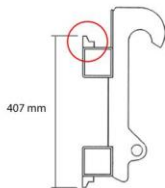

Modell upphängning gaffelbord
ISO / FEM 2