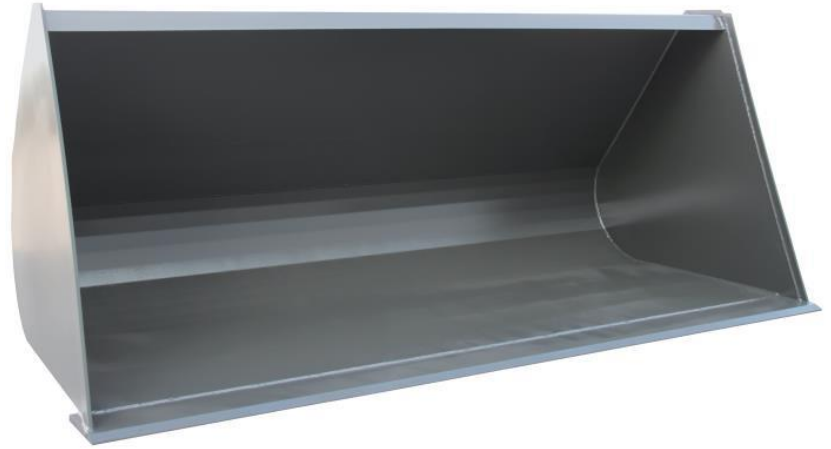

Sverigeskopian

Sverigeskopian är en mycket kraftig skopa speciellt framtagen för att klara mycket stora volymer.

Sverigeskopian är en mycket kraftig skopa speciellt framtagen för att klara mycket stora volymer. Skopan har ett mycket kraftigt skärstål, förstärkningar på gavlar och undersida samt ett tjockare stål i botten. Finns inte med Ålö typ 3 fäste. Sverigeskopian kan fås med siktgaller som tillval.

Bredd	Djup	Höjd	Volym	Vikt
2600 mm	1130 mm	1100 mm	2300 l	455 kg